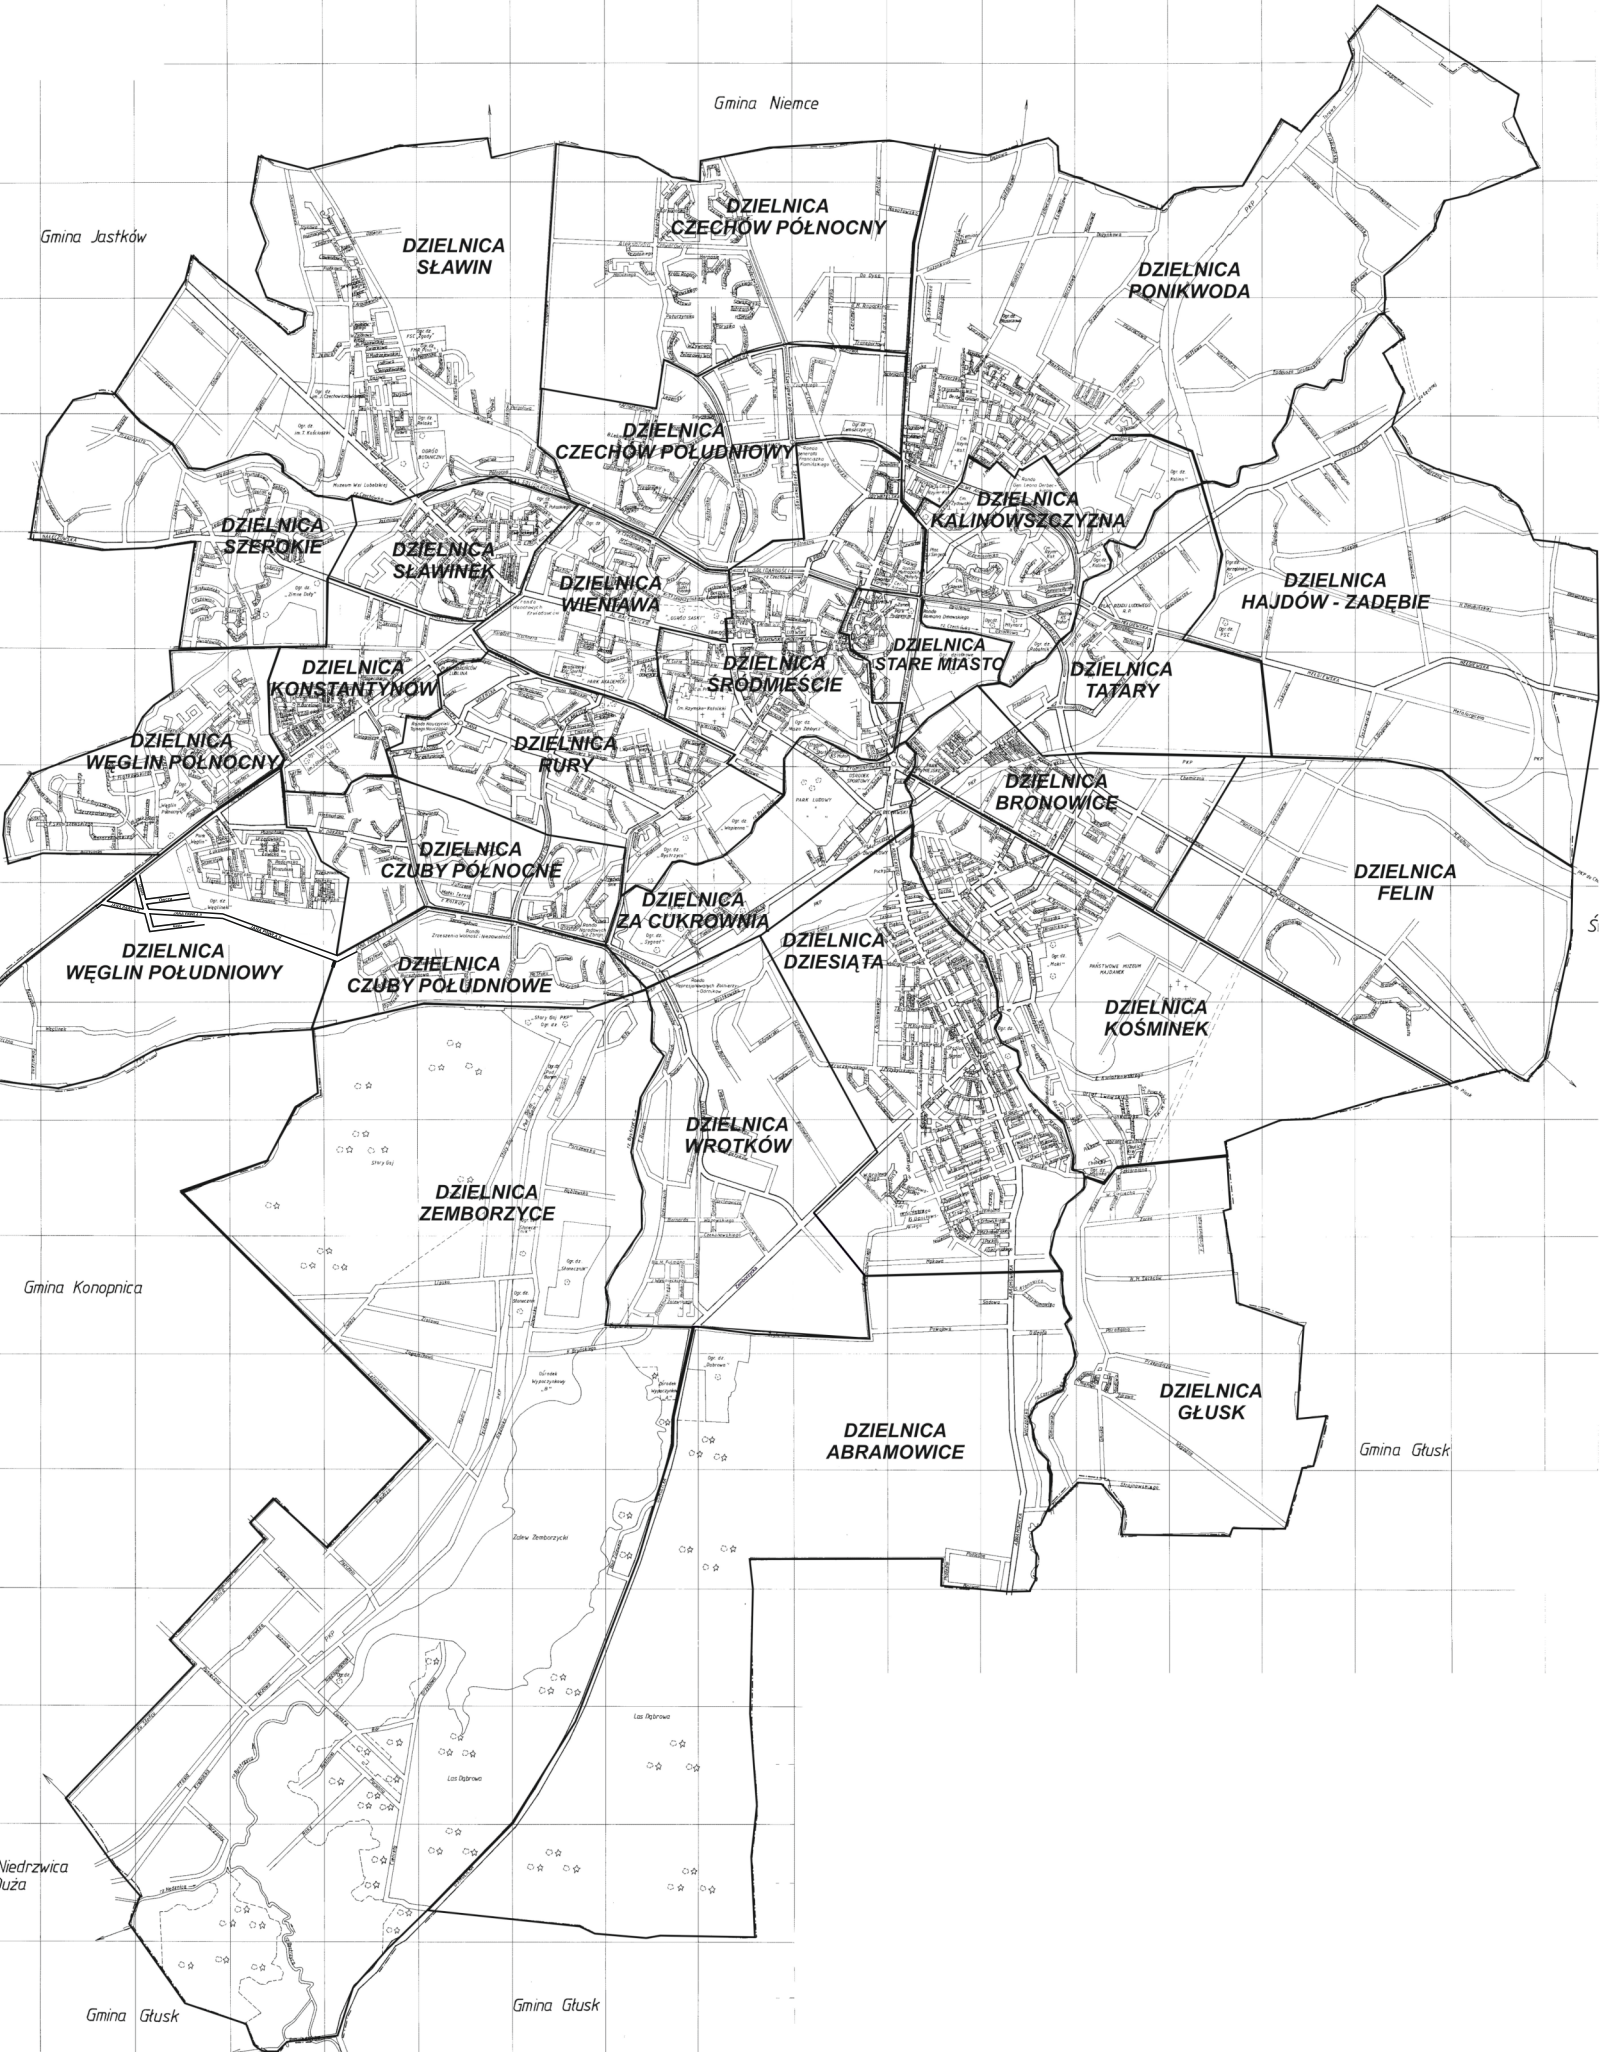

PODZIAŁ MIASTA LUBLIN NA 27 DZIELNIC

Gmina Wólka Lubelska

Sporządził inspektor Mariusz Ciastoch
Wydział Organizacyjny
Urząd Miasta Lublin