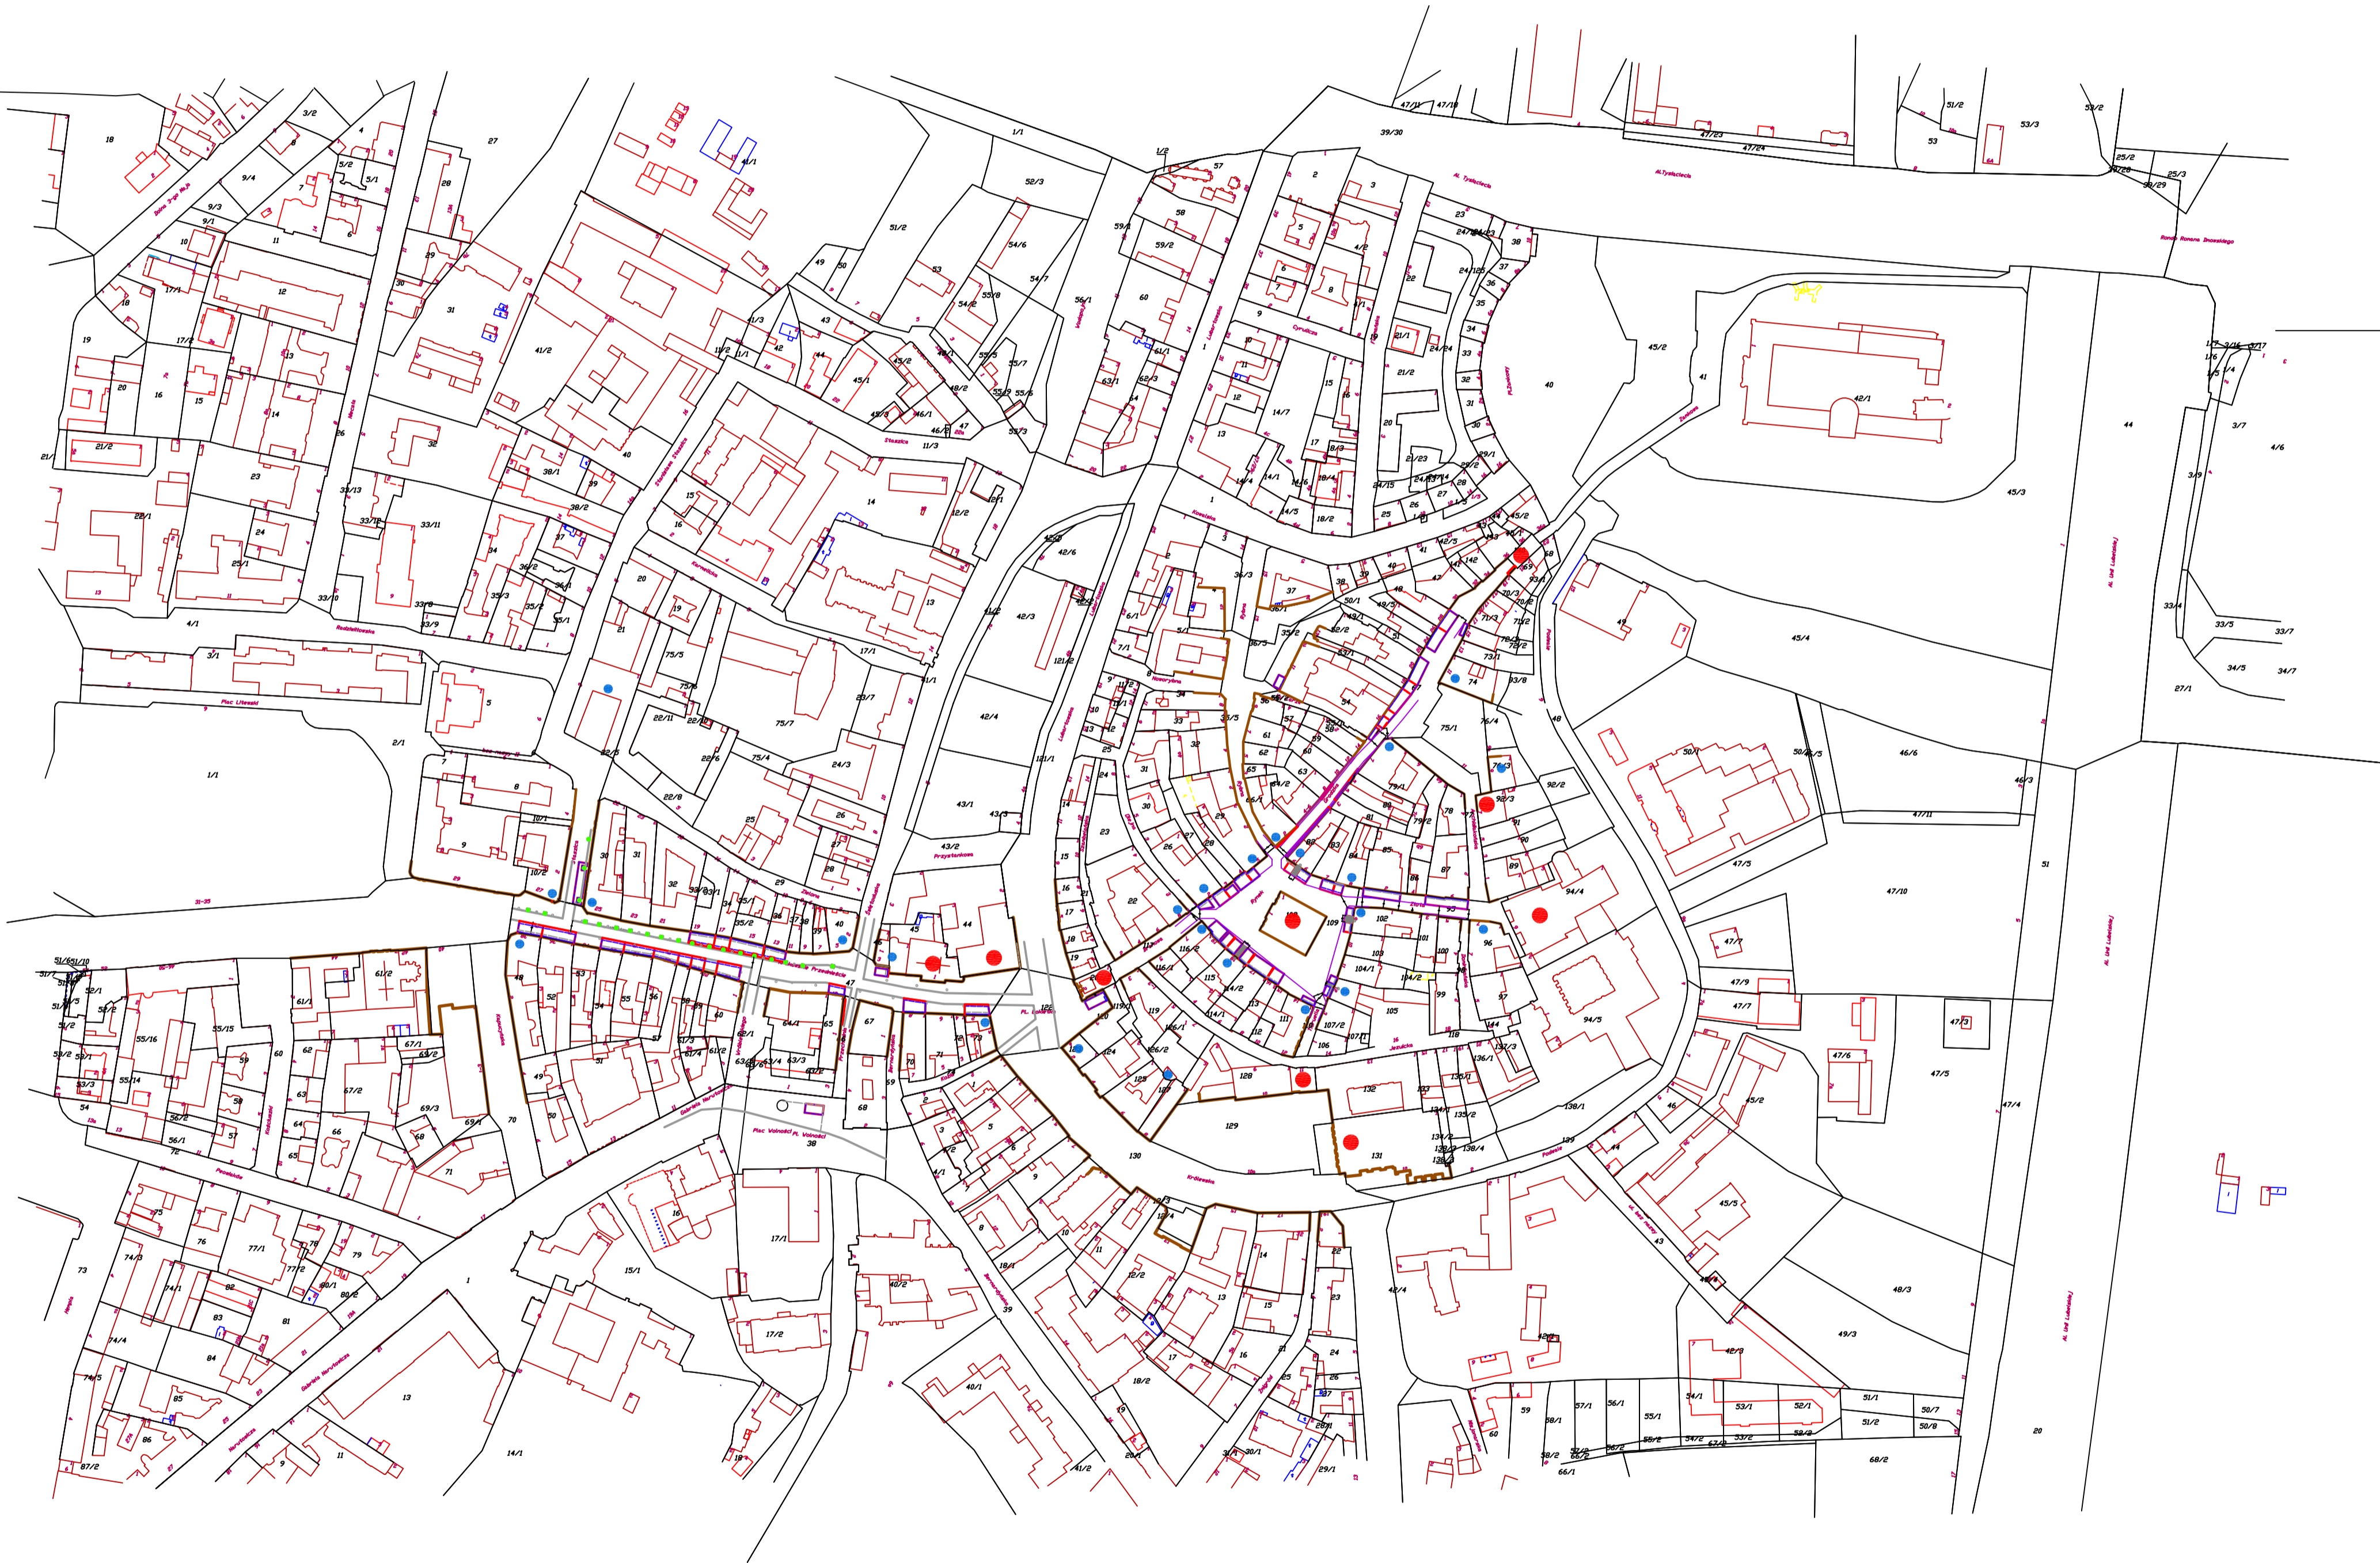

LUBLIN. SEZONOWE OGRÓDKI GASTRONOMICZNE W OBSZARZE POMNIKA HISTORII. WYTYCZNE DO PROJEKTOWANIA I URZĄDZANIA.
Szczegół owa lokalizacja miejsc SOG.

OBJAŚNIENIA

	Linie fasad
	Obowiązujące linie zabudowy SOG
	Obowiązujące linie lokalizacji czaszy parasoli w SOG
	Linie dostępności pieszej
	Linie dostępności rowerowej i pieszej
	Linie szarego pasa jezdni w Krakowskim Przedmieściu
	Drzewo z "obszarem życia"
	Latarnia
	Dominanta architektoniczna
	Akcent architektoniczny
	Portal z obowiązującą strefą ekspozycji