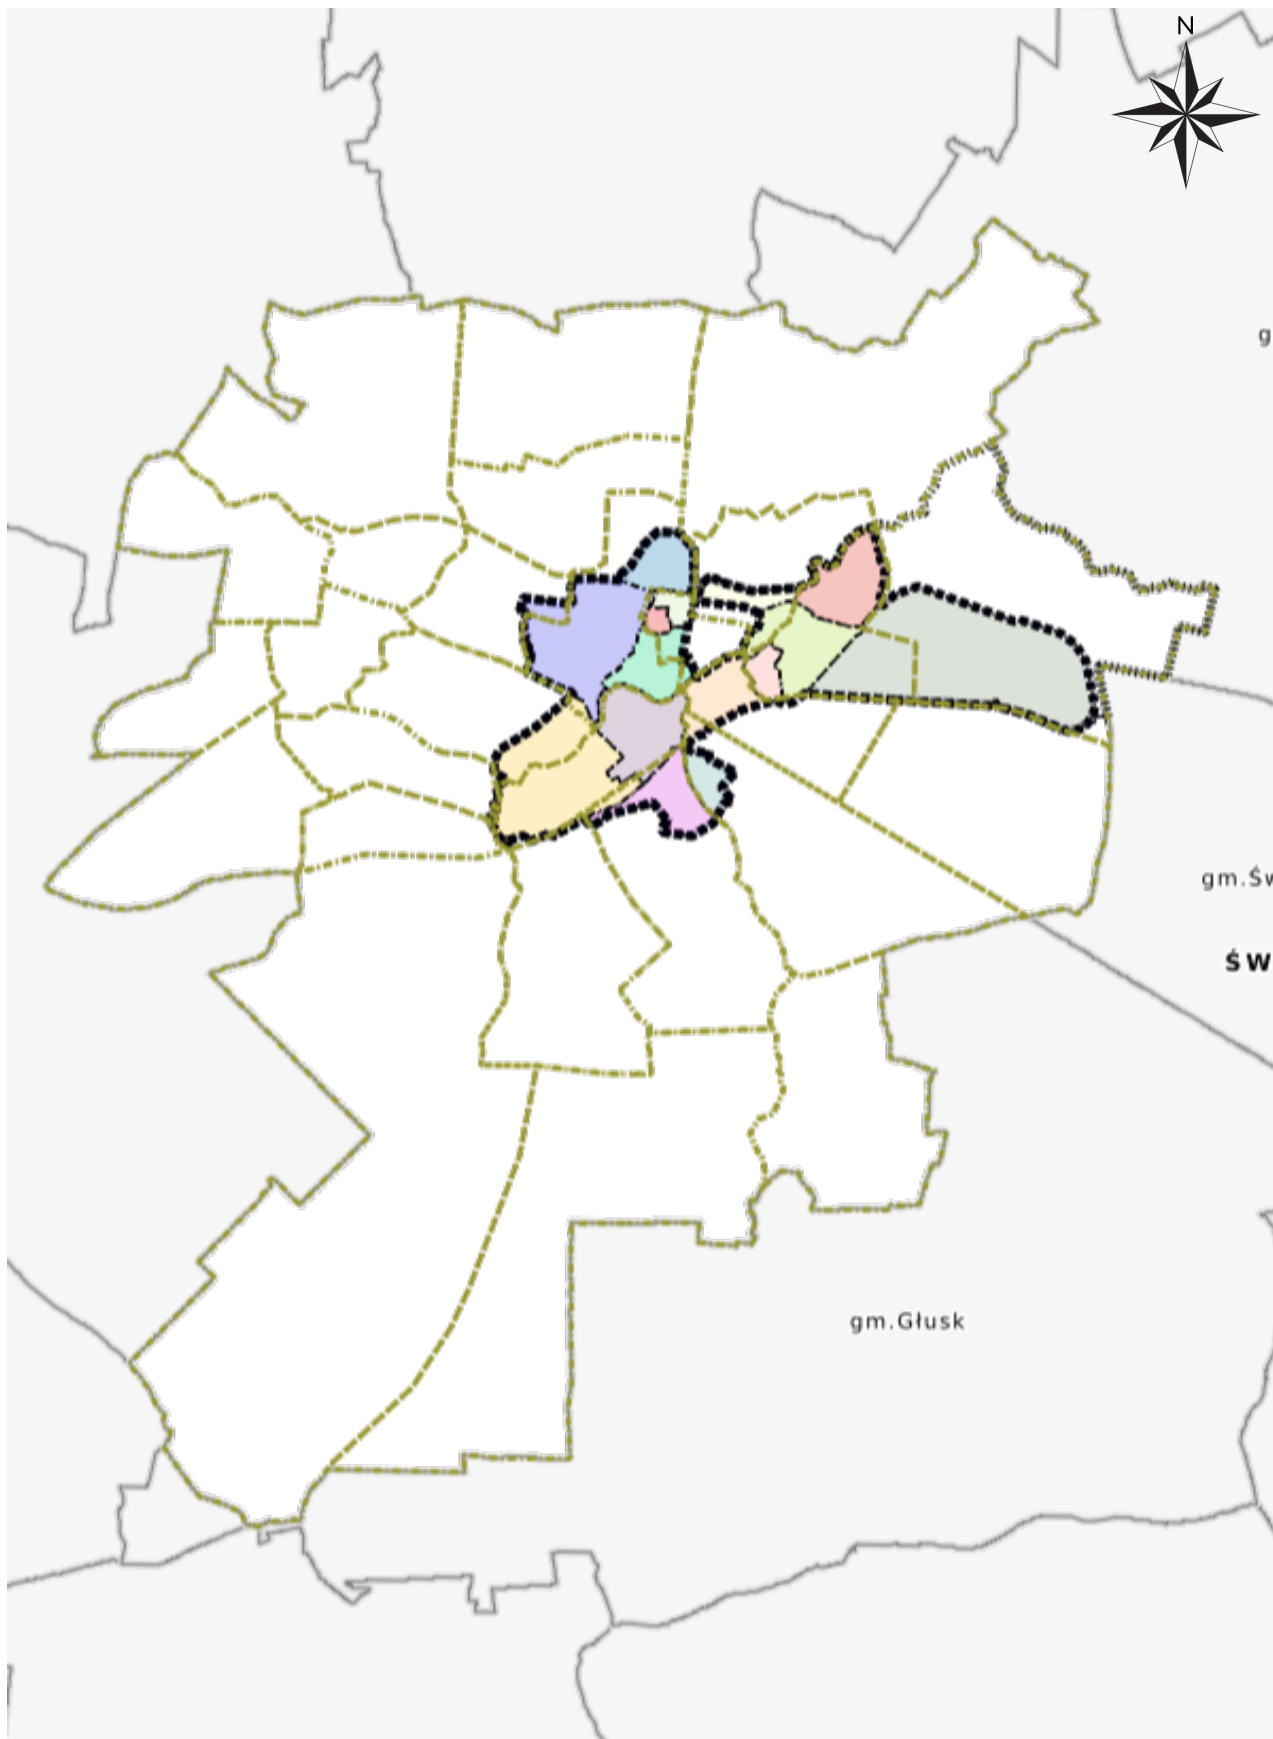

Skala 1:100000

Działki

Granice dzielnic

 Granice dzielnic

 Granice dzielnic

Obszar rewitalizacji 2019

Podobszary 2019

 Czwartek

 Hajdów-Zadębie

 Kośminek

 Osiedle Tatary

 Osiedle Przyjaźni

 Podzamcze

 Rejon Dworca PKP

 Rejon ul. Kalinowszczyzna

 Rejon ul. Krochmalnej

 Rejon ul. Kunickiego

 Rejon ul. Łęczyńskiej

 Stare Miasto

 Śródmieście

 Turystyczna

 Żmigród/Rusałka

Obszar zdegradowany 2019

Brak podkładu